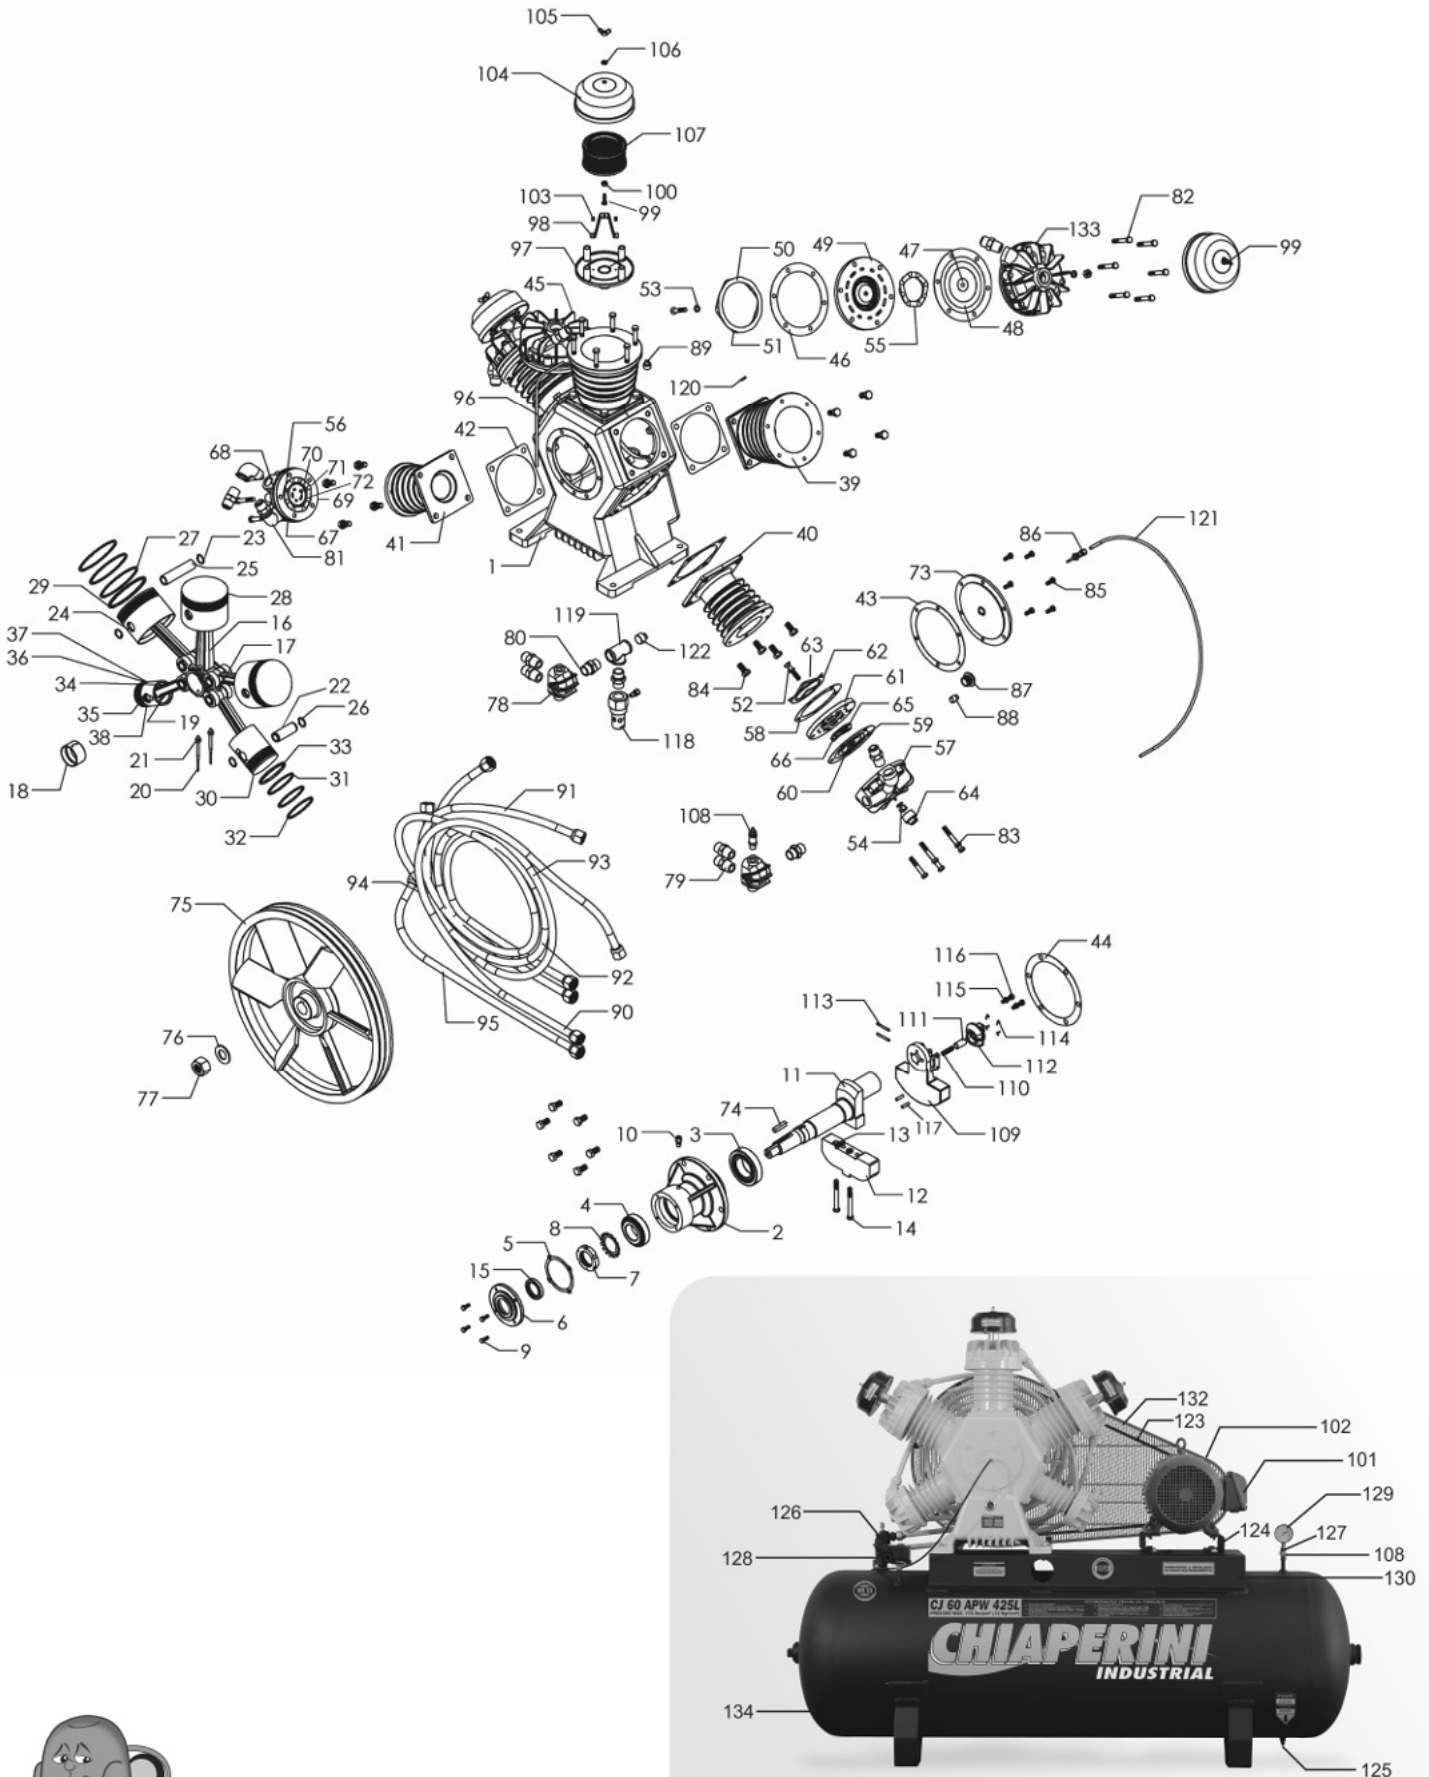

COMPONENTES - COMPRESSOR CJ 60 APW

Imagem Ilustrativa

Use esta energia!

Nº	Descrição	Cód.	Qtd.
1	CARTER	000001814	1
2	CAIXA ROLAMENTO	000001803	1
3	ROLAMENTO DE ROLETE 32211	000002049	1
4	ROLAMENTO DE ROLETE 32209	000002048	1
5	JUNTA CORTE 26 NA 1002	000002127	1
6	TAMPA CAIXA ROLAMENTO	000001845	1
7	PORCA DENTADA 45 MM KM9	000001181	1
8	ARRUELA DENTADA 45 MM MB9	000001201	1
9	PARAF. SEXT. RT W 1/4X3/4 UNC PR GR2	000001145	4
10	CONECTOR M. LATAO 1/4 X 1/8	000001947	4
11	EIXO VIRABREQUIM S/CP	000001861	1
12	CONTRAPESO RETANGULAR	000001838	1
13	ARRUELA PRESSAO 3/8	000001214	6
14	PARAF. SEXT. RP W 3/8 X 3.1/2 X 1 UNF PR GR5	000001157	2
15	RETENTOR 01265	000003893	1
16	BIELA MESTRE (60APW/80APW)	000001790	1
17	BUCHA PINO BIELA	000002065	3
18	BUCHA COLO BIELA (40/60/60+/80AP)	000002064	2
19	BIELA AUXILIAR (40/60/60+/80AP)	000001787	4
20	SALPICO 1/4 C/REBAIXO	000001907	2
21	PORCA SEXT. 1/4" GE	000011115	2
22	PINO PISTAO 3.1/4"	000001261	1
23	ANEL ELASTICO E 25	000001271	8
24	PISTAO DE ALUMINIO 4.3/4"	000001779	3
25	PINO PISTAO 4.3/4"	000001269	3
26	ANEL ELASTICO I 25	000001276	10
27	ANEL 4.3/4 RR	000002095	3
28	ANEL 4.3/4 TR	000002093	6
29	ANEL 4.3/4 DBO	000002094	3
30	PISTAO 3.1/4	000001842	1
31	ANEL 3.1/4 RR	000002092	1
32	ANEL 3.1/4 TR	000002090	2
33	ANEL 3.1/4 DBO	000002091	1
34	PISTAO 2.1/2"	000001841	1
35	PINO PISTAO 2.1/2"	000001259	1
36	ANEL 2.1/2 TR	000002085	2
37	ANEL 2.1/2 RR	000002087	1
38	ANEL 2.1/2 DBO	000002086	1
39	CILINDRO 4.3/4"	000001830	3
40	CILINDRO 3.1/4"	000001829	1
41	CILINDRO 2.1/2"	000001819	1
42	JUNTA CORTE 05 NA 1002	000002106	5
43	JUNTA CORTE 06 NA 1002	000002107	1
44	JUNTA CORTE 24 NA 1002	000002125	1
45	TAMPA CILINDRO 4.3/4 C/FURO	000001856	1
46	JUNTA CORTE 03 NA 1002	000002104	6
47	JUNTA CORTE 09 NA 1002	000002110	3
48	JUNTA CORTE 07 NA 1002	000002108	3
49	PRATO VALVULA FEFU 4.3/4"	000018975	3
50	VALVULA ADMISSAO 4.3/4" N 1	000001325	3
51	MOLA VALVULA 144 X 118 ADMISSAO 4 3/4 N 1	000002072	3
52	PARAF. FENDA CAB. ESC. RT 3/8X2 UNF 8.8	000001129	4
53	ARRUELA LISA 3/8 COBRE	000001208	4
54	PORCA SEXT. 3/8 UNF PRETA	000001191	4
55	VALVULA DESC ADM 4.3/4" X 2.1/2" N 3	000001323	4
56	MOLA VALVULA 88 X 64 DESC ADM 4 3/4 X 2 1/2 N 3	000002070	4
57	TAMPA CILINDRO 3.1/4	000001855	1
58	JUNTA CORTE 02 NA U60	000002103	2
59	JUNTA CORTE 27 NA U60	000012811	1
60	JUNTA CORTE 10 NA U60	000002111	1
61	PRATO VALVULA FEFU 3.1/4"	000018974	1
62	VALVULA ADMISSAO 3.1/4" N 2	000001324	1
63	MOLA VALVULA 107X82 ADMISSAO 3.1/4 N 2	000002071	1
64	PLUG GALV. 1	000001935	1
65	VALVULA DESC 3.1/4" N 4	000001322	1
66	MOLA VALVULA 65 X 41 DESC 3 1/4 N 4	000002069	1
67	TAMPA CILINDRO 2.1/2	000001850	1
68	JUNTA CORTE 13 NA U60	000002114	2
69	JUNTA CORTE 08 NA U60	000002109	1
70	PRATO VALVULA FEFU 2.1/2"	000018973	1
71	VALVULA DESC 2.1/2" N 5	000001321	1
72	MOLA VALVULA 46 X 21 DESC 2 1/2 N 5	000002068	1
73	TAMPA CARTER C/FURO ALIVIO	000001848	1